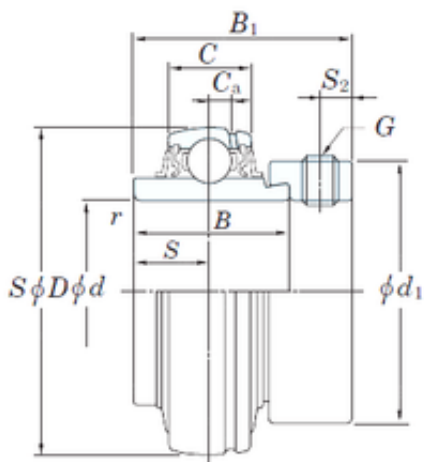

NTN PRECISION AXLE CORP.

NTN SKF Koyo Snr NSK Na Series Insert Ball Bearing Na204 Na205 Na206 Na207 Na208 Na209 Na210

Bearing No. Na204

Size	20x47x34.2 mm
Bore Diameter	20 mm
Outer Diameter	47 mm
Width	34,2 mm
d	20 mm
D	47 mm
B	34,2 mm
B1	43,7 mm
C	16 mm
d1	33,3 mm
r min.	1 mm
C	4 mm
S	17,1 mm
S2	4,8 mm
Thread (G)	M6 x 0,75
Weight	0,22 Kg
Basic dynamic load rating (C)	12,8 kN
Basic static load rating (C0)	6,65 kN

Na204 Bearing 2D drawings and 3D CAD models